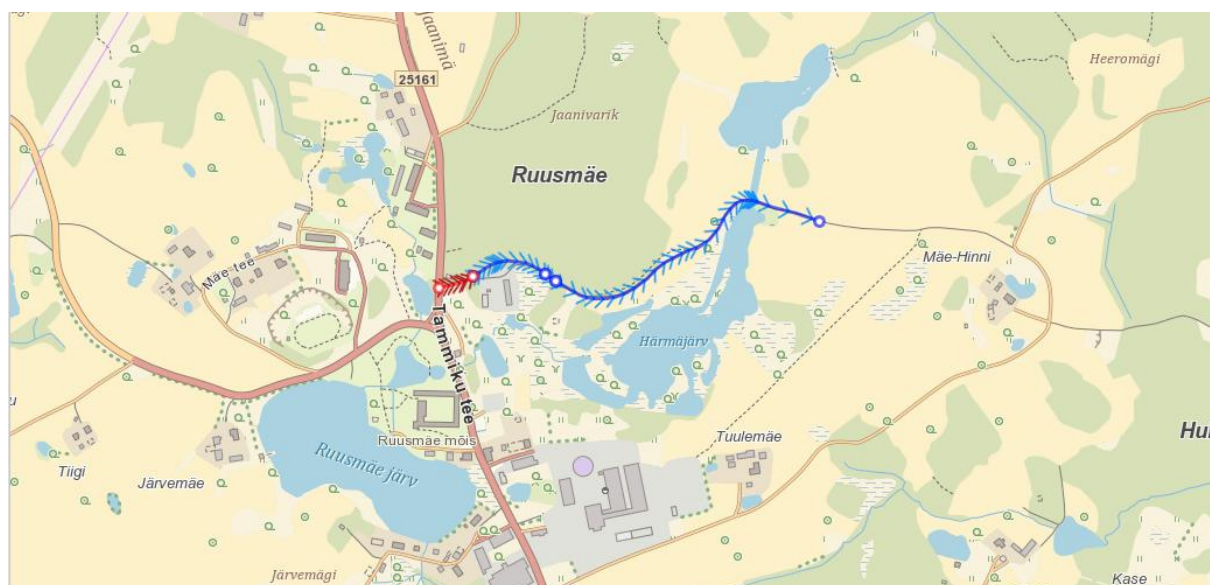

Maakond: Võru maakond

Omavalitsus: Rõuge vald

Asustusüksus: Ruusmäe küla

— 1810151 Härmajärve tee pikkus 735 m